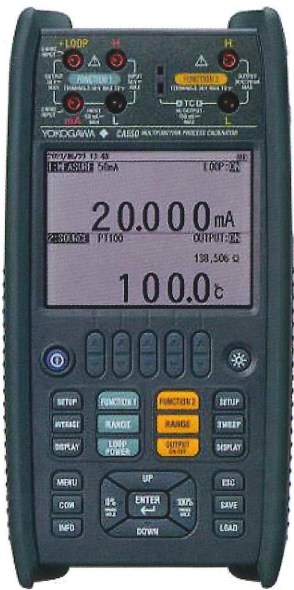

横河計測株式会社

ご予算別 製品ダイジェスト

マルチファンクション

プロセスキャリブレータ CA500シリーズ

製品の特長：

- マルチファンクション：直流電圧・電流、熱電対、測温抵抗体、抵抗、周波数、パルスの発生・測定が可能
- クラス最高の発生・測定確度
- 基本確度が異なる2モデルをラインナップ（標準モデルCA500、上位モデルCA550）
- 片手で持ちやすい薄型ボディ、プロテクションによる堅牢性強化
- 簡易HART通信機能（CA550のみ）

本体価格：CA500：220,000円

CA550：290,000円

ご予算：10万円

AC/DC クランプテスタ  
CL220

交直両用のミニクランプテスタ

- AC/DC 300Aレンジ
- 分解能 10mA
- 測定径 Φ24mm

本体価格：  
30,000円

デジタルマルチメータ  
TY530

3.5桁 デジタルマルチメータ

- 6000カウント
- DCV ±0.09%rdg
- データメモリ搭載

本体価格：  
43,000円

リーククランプテスタ  
30032A

分解能1μAのリーククランプ

- 漏れ電流測定タイプ
- 高調波除去フィルタ
- 測定径 Φ40mm

本体価格：  
58,000円

プロセスマルチメータ  
CA450

- 基本確度：0.5°C ●16種類の熱電対対応

測温抵抗体キャリブレータ CA330

- 基本確度：0.3°C ●2・3・4線式に対応

本体価格：  
96,000円

ご予算：10万円

光パワーメータ  
AQ2170

小型軽量の光パワーメータ

- 複数の測定波長
- -70~10dbm
- 5つのコネクタを付属